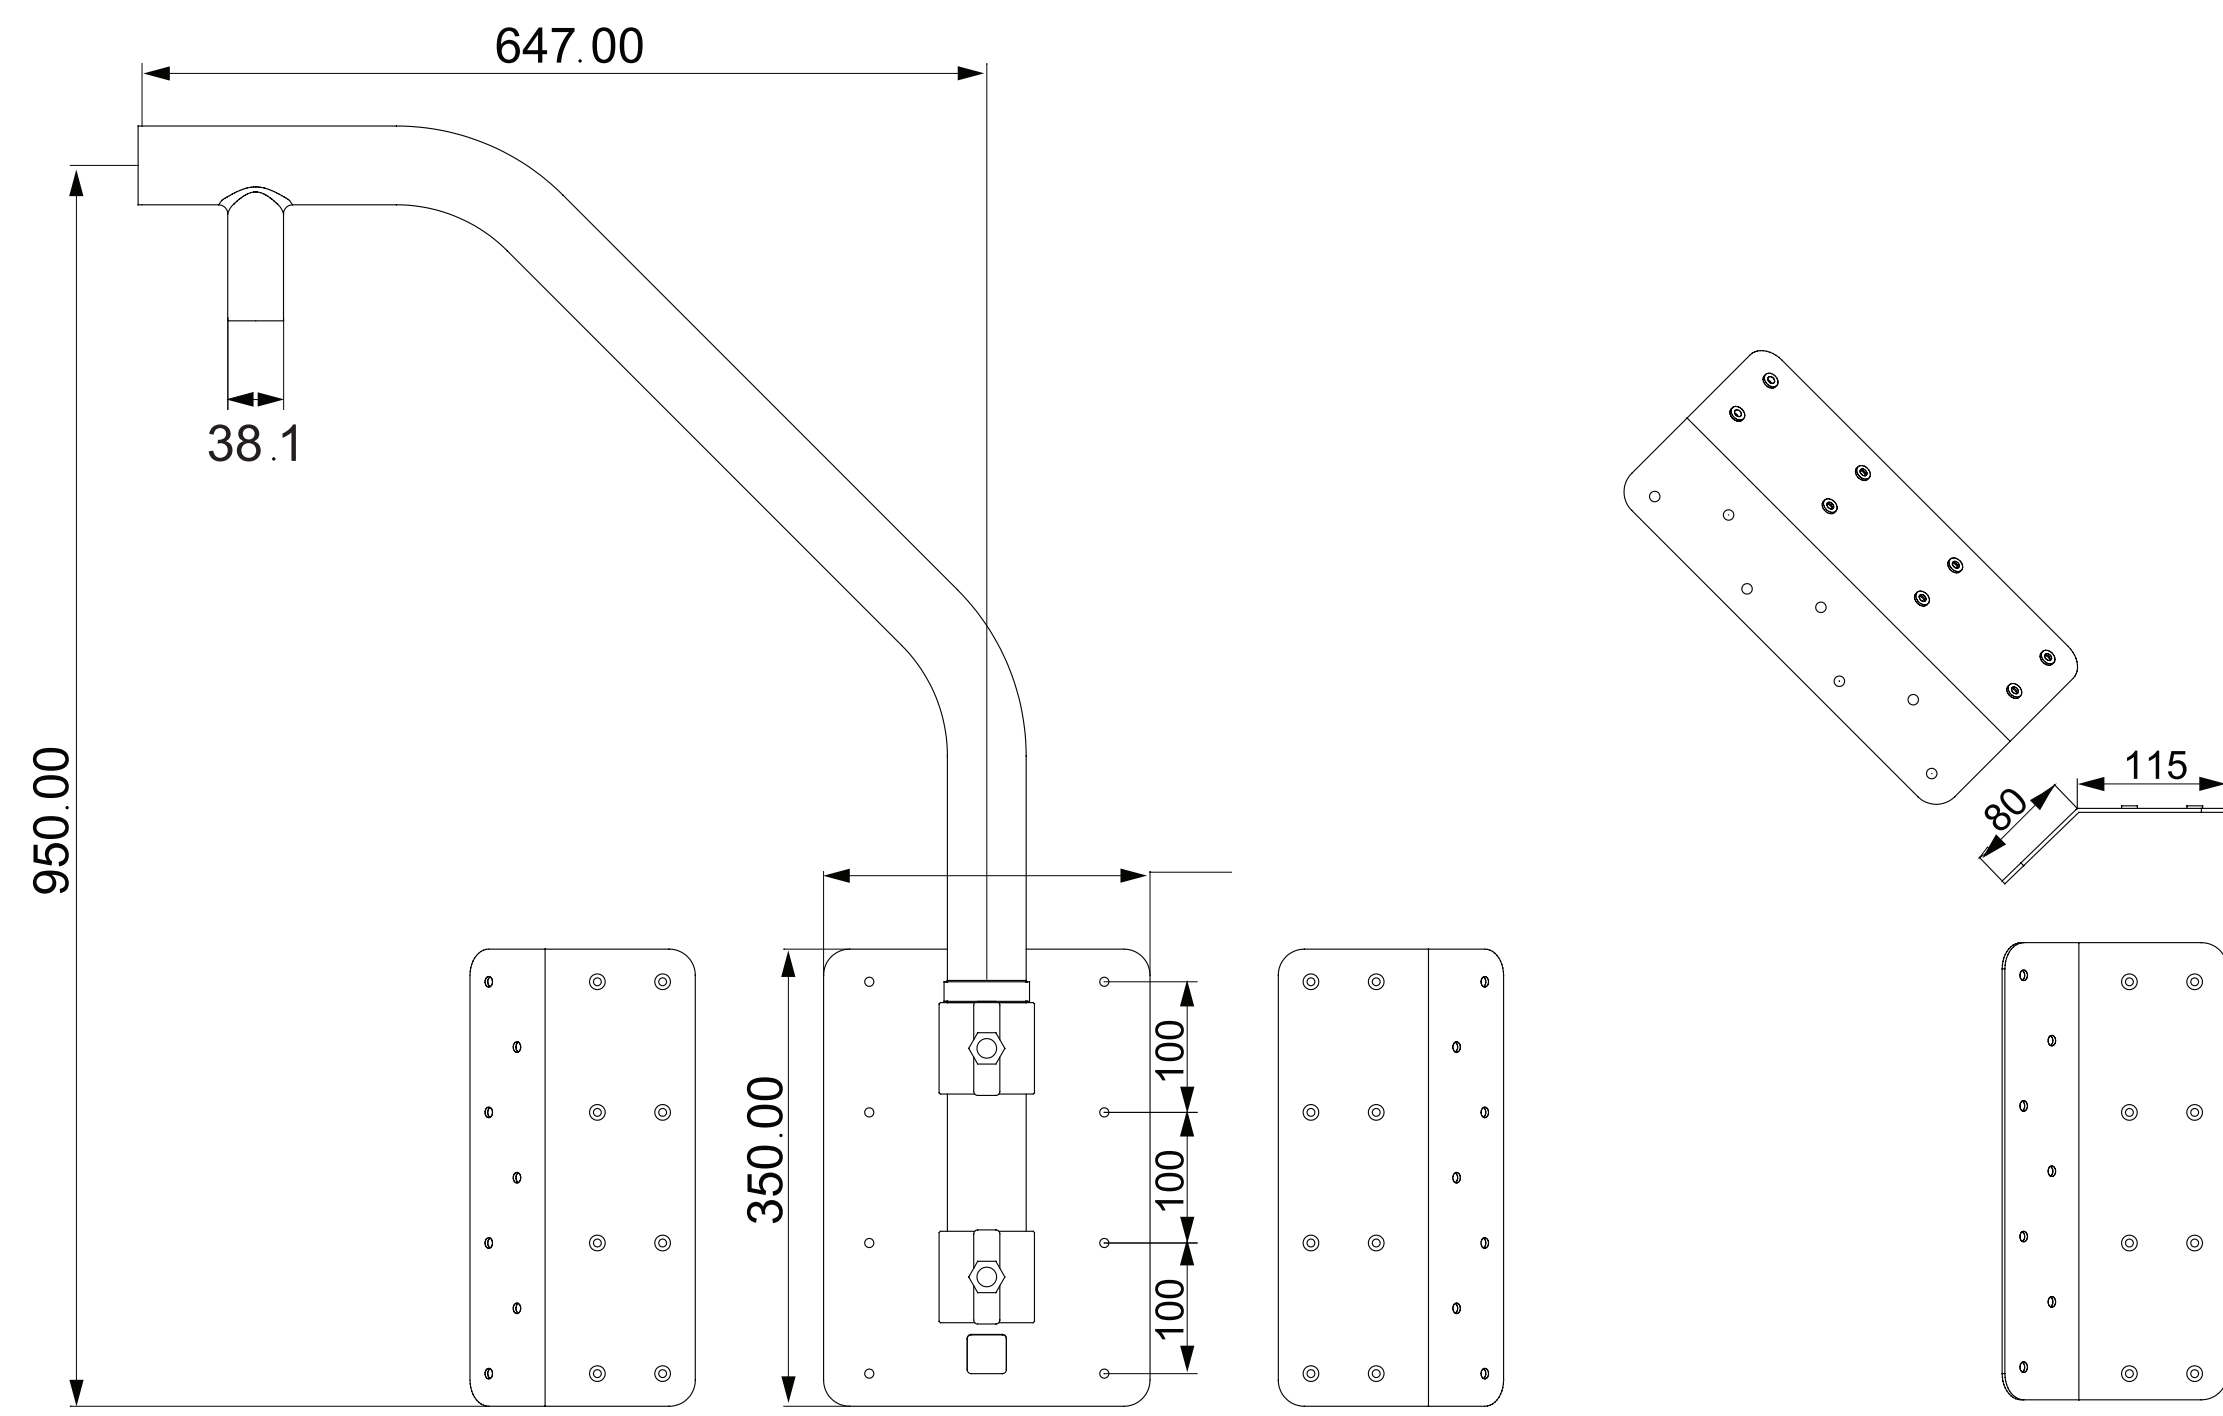

1 2 3 4 5 6 7 8

REV.	REVISION NOTE	DATE	CHECKED
------	---------------	------	---------

A
B
C
D
E
F

A
B
C
D
E
F

UNIT	WEIGHT	MAX LOAD	COLOR	MODEL
mm	52kg	20kg	GRAY	
				DWC-P39PARAM Parapet Mount Bracket for PTZ39X

1 2 3 4 5 6 7 8